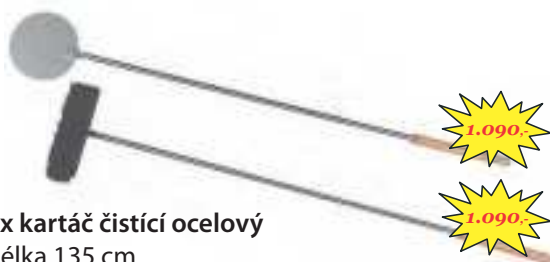

1x kartáč čistící ocelový
délka 135 cm

Index	Označení	Cena bez DPH
00003099	PM-135	6 480,-

1x lopata nerez
průměr 18 cm, délka 135 cm