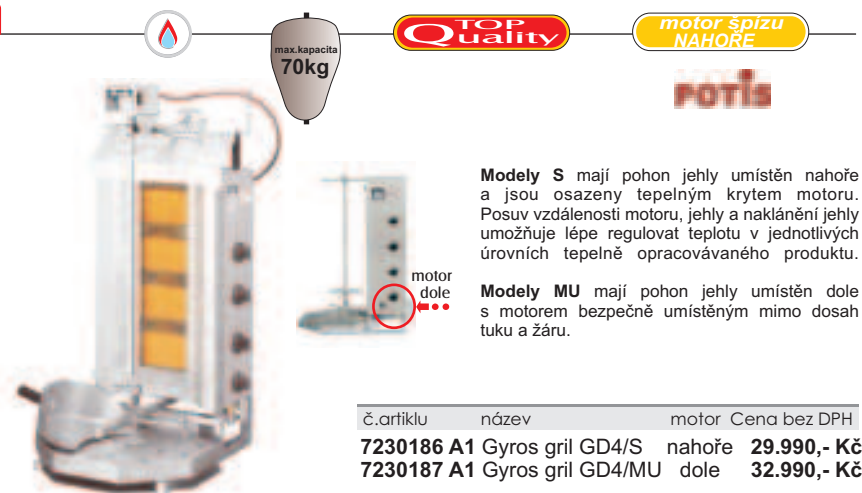

Cyros gril plynový GD5

Technická data:

Napětí	230 V
Příkon	17,50 kW
Rozměry GD5/S (š x h x v)	620/660*x650x1310 mm
Rozměry GD5/MU (š x h x v)	620/660*x680x1220 mm
Délka jehly	1080 mm
Max.výška produktu na jehle	810 mm
Regulace	3 reg.stupně/dvouhořákový
Max.kapacita	120 kg

Provedení: nerezové

*rozměr včetně ovládání (postranní regulace)

Dodáváno v provedení na PB

(v balení přiloženy trysky na zemní plyn)