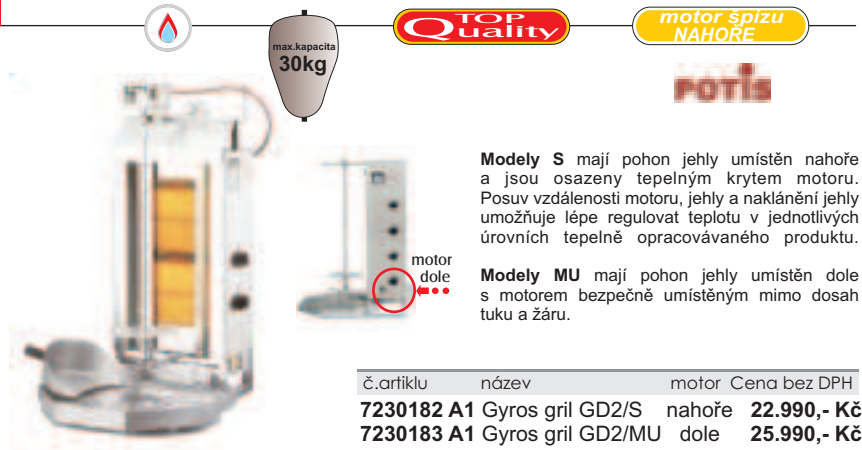

Cyros gril plynový GD2

Technická data:

Napětí	230 V
Příkon	10,5 kW
Rozměry GD2/S (š x h x v)	355/395*x500x915 mm
Rozměry GD2/MU (š x h x v)	355/395*x530x830 mm
Délka jehly	695 mm
Max.výška produktu na jehle	430 mm
Regulace	3 reg.stupně/dvouhořákový
Max.kapacita	30 kg

Provedení: nerezové

*rozměr včetně ovládání (postranní regulace)

Dodáváno v provedení na PB

(v balení přiloženy trysky na zemní plyn)

Cyros gril plynový GD3

Technická data:

Napětí	230 V
Příkon	10,5 kW
Rozměry GD3/S (š x h x v)	470/510*x600x915 mm
Rozměry GD3/MU (š x h x v)	470/510*x630x830 mm
Délka jehly	695 mm
Max.výška produktu na jehle	450 mm
Regulace	3 reg.stupně/dvouhořákový
Max.kapacita	40 kg

Provedení: nerezové

*rozměr včetně ovládání (postranní regulace)

Dodáváno v provedení na PB

(v balení přiloženy trysky na zemní plyn)