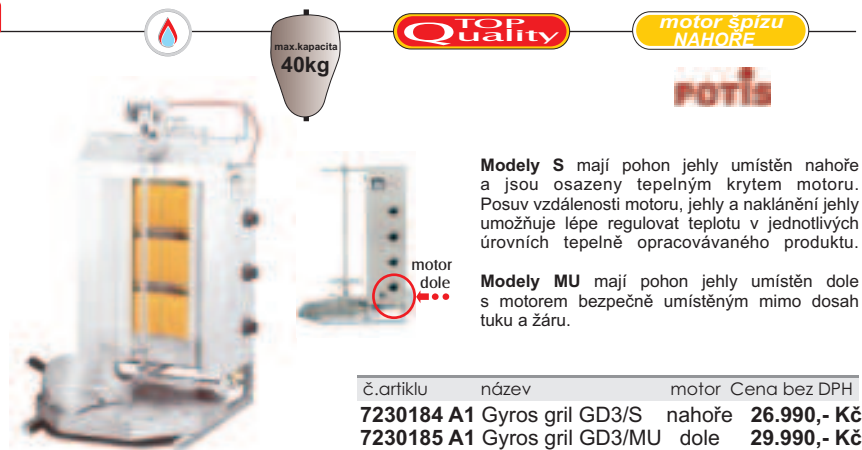

Cyros gril plynový GD4

Technická data:

Napětí	230 V
Příkon	14,00 kW
Rozměry GD4/S (š x h x v)	470/510*x600x1115 mm
Rozměry GD4/MU (š x h x v)	470/510*x630x1030 mm
Délka jehly	895 mm
Max.výška produktu na jehle	630 mm
Regulace	3 reg.stupně/dvouhořákový
Max.kapacita jehly	70 kg

Provedení: nerezové

*rozměr včetně ovládání (postranní regulace)

Dodáváno v provedení na PB

(v balení přiloženy trysky na zemní plyn)