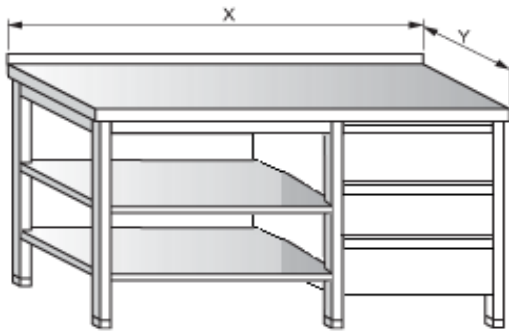

850

900	19.351,-	20.657,-	21.853,-
1000	19.832,-	21.333,-	22.698,-
1100	20.313,-	21.977,-	23.439,-
1200	20.794,-	22.641,-	24.304,-
1300	21.294,-	23.277,-	25.032,-
1400	21.749,-	23.953,-	25.890,-
1500	22.224,-	24.570,-	26.748,-
1600	22.705,-	25.207,-	27.619,-
1700	23.192,-	25.799,-	28.353,-
1800	23.667,-	26.475,-	29.211,-
1900	24.154,-	27.144,-	29.952,-
2000	24.629,-	27.573,-	30.810,-

Stůl s dvěma policemi + šibovačky

rozměry

Houbka

výška	délka	600-700	710-800	810-900
850	800	15.899,-	16.523,-	17.388,-
	900	16.309,-	16.790,-	18.005,-
	1000	16.718,-	17.524,-	18.629,-
	1100	17.128,-	18.031,-	19.247,-
	1200	17.537,-	18.532,-	19.864,-
	1300	17.953,-	19.039,-	20.488,-
	1400	18.356,-	19.539,-	21.106,-
	1500	18.766,-	20.046,-	21.736,-
	1600	19.175,-	20.547,-	22.347,-
	1700	19.591,-	21.047,-	22.971,-
	1800	19.994,-	21.554,-	23.589,-
	1900	20.404,-	22.055,-	24.206,-
2000	20.813,-	22.555,-	24.830,-	

Stůl s policí + 2 šuplíky

rozměry

Houbka

výška	délka	600-700	710-800	810-900
850	800	9.055,-	9.562,-	10.101,-
	900	9.432,-	9.919,-	10.459,-
	1000	9.796,-	10.283,-	10.823,-
	1100	10.153,-	10.647,-	11.187,-
	1200	13.351,-	13.845,-	14.378,-
	1300	13.715,-	14.203,-	14.742,-
	1400	14.086,-	14.580,-	15.119,-
	1500	14.450,-	14.950,-	15.490,-
	1600	14.814,-	15.314,-	15.854,-
	1700	15.158,-	15.678,-	16.218,-
	1800	15.548,-	16.042,-	16.582,-
	1900	15.912,-	16.406,-	16.939,-
2000	16.276,-	16.783,-	17.303,-